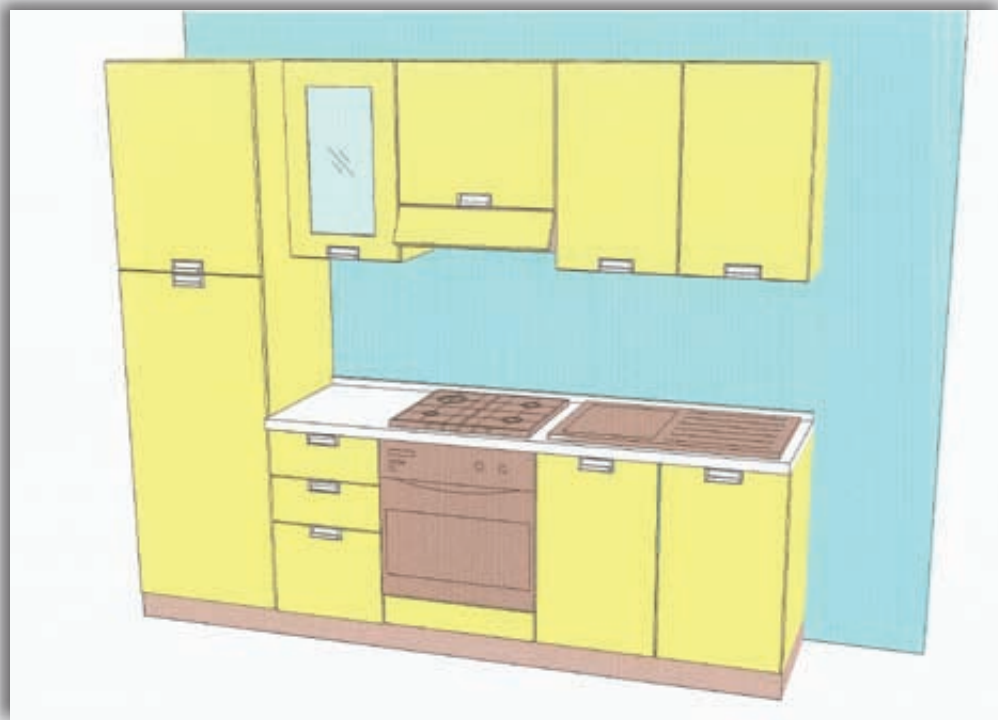

PREZZI NETTI DELLE NOSTRE CUCINE A TASSO ZERO

Moderno

Cucina anta laminato opaco postforming	1.970,00	(in 12 rate da 164,17)
Cucina anta laminato opaco bordo alluminio	2.044,00	(in 12 rate da 170,34)
Cucina anta laminato lucido	2.130,00	(in 12 rate da 177,50)
Cucina anta laccato goffrato o polimerico	2.090,00	(in 12 rate da 174,17)
Cucina anta laccato lucido spazzolato	2.590,00	(in 12 rate da 215,84)
Cucina anta impiallacciata liscia noce, rovere, wenge', ciliegio	2.490,00	(in 12 rate da 207,50)
Cucina anta telaio noce, rovere, wenge', ciliegio	2.270,00	(in 12 rate da 189,17)

Classico

Cucina anta massello arte povera	2.330,00	(in 12 rate da 194,17)
Cucina anta massello ciliegio	2.560,00	(in 12 rate da 213,34)
Cucina anta massello tinto noce	2.430,00	(in 12 rate da 202,50)
Cucina anta massello castagno	2.450,00	(in 12 rate da 204,17)
Cucina anta massello rovere gessato decape'	2.460,00	(in 12 rate da 205,00)
Cucina anta massello tinto vaniglia	2.520,00	(in 12 rate da 210,00)
Cucina anta massello tinto celeste	2.480,00	(in 12 rate da 206,67)
Cucina anta massello laccato magnolia	2.460,00	(in 12 rate da 205,00)

Prezzi scontati iva, trasporto, montaggio e garanzia inclusi in 12 rate tasso zero.

I prezzi delle cucine si riferiscono alla composizione tipo qui disegnata e con elettrodomestici Ariston.

I nostri servizi gratuiti:

- CONSULENZA E PROGETTAZIONE
- PREVENTIVI
- FINANZIAMENTI TASSO ZERO
- RILIEVI E SOPRALLUOGHI
- TRASPORTO E MONTAGGIO
- ASSISTENZA POSTVENDITA
- GARANZIA 5 ANNI
- RISPARMIO GARANTITO