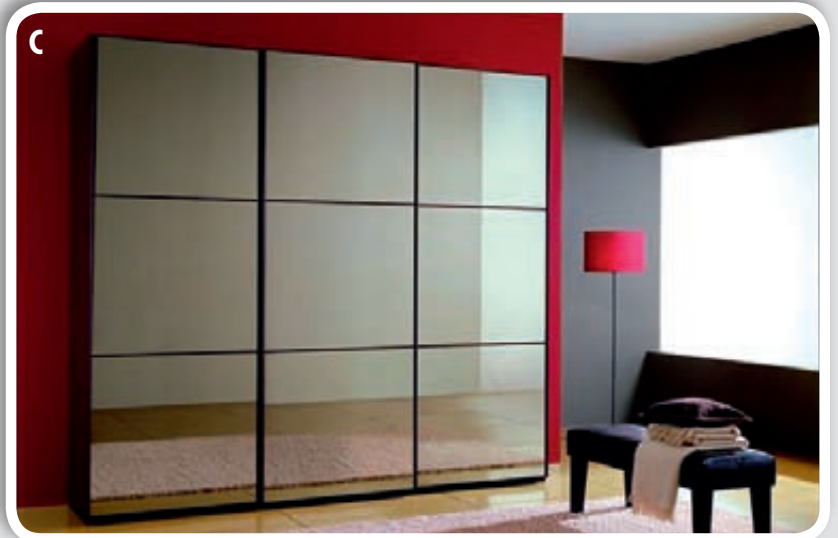

A - ARMADIO SCORREVOLE 2 ANTE H 247 X L 272 X P 61. Proposto con ante telaio rovere moro e specchio serigrafato bronzato. Disponibile anche in rovere naturale. Vetri anche laccati in diversi colori. Piedini regolabili. Garanzia 5 anni. Euro 1.090,00 (in 12 rate da 90,85) Iva, trasporto, montaggio e garanzia inclusi.

B - ARMADIO SCORREVOLE 3 ANTE H 247 X L 272 X P 61. Proposto con ante telaio riquadro rovere naturale e vetro laccato rosso. Disponibile anche con riquadro rovere moro. Vetri anche laccati in diversi colori. Piedini regolabili. Garanzia 5 anni. Euro 1.150,00 (in 12 rate da 95,85) Iva, trasporto, montaggio e garanzia inclusi.

C - ARMADIO SCORREVOLE 3 ANTE H 247 X L 272 X P 61. Proposto con ante telaio rovere moro e specchio bronzato. Disponibile anche con telaio rovere naturale. Vetri anche laccati in diversi colori. Piedini regolabili. Garanzia 5 anni. Euro 1.180,00 (in 12 rate da 98,35) Iva, trasporto, montaggio e garanzia inclusi.

D - ARMADIO SCORREVOLE 3 ANTE H 247 X L 272 X P 61. Proposto con ante lisce rovere moro e specchio centrale bronzato serigrafato. Disponibile anche con ante rovere naturale. Vetri anche laccati in diversi colori. Piedini regolabili. Garanzia 5 anni. Euro 960,00 (in 12 rate da 80,00) Iva, trasporto, montaggio e garanzia inclusi.

E - ARMADIO 6 ANTE BATTENTI H 251 X L 270 X P 60. Proposto con 2 ante laterali lisce rovere naturale e 4 ante centrali con profilo e vetro laccato rosso. Disponibile anche con ante rovere moro. Vetri anche laccati in diversi colori. Piedini regolabili. Garanzia 5 anni. Euro 920,00 (in 12 rate da 76,70) Iva, trasporto, montaggio e garanzia inclusi.