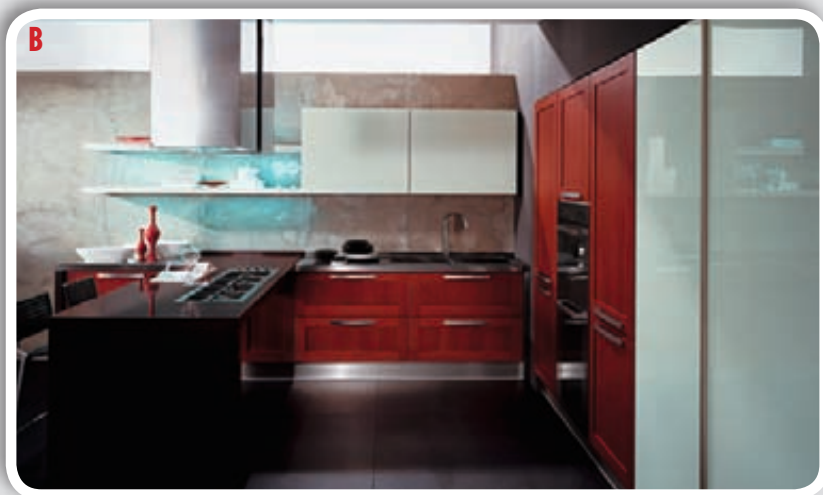

LEGNO

**La forma si sintetizza con la funzione,
il design con la razionalità.**

Cucina moderna con ante impiallacciate lisce o a telaio.
Disponibile nelle essenze rovere sbiancato, wenge', noce, ciliegio
naturale, rovere rosso e rovere grigio.

Ante vetro disponibili con telaio legno o alluminio.
Vetri a scelta in vari colori.
Cassetti con blumotion.

Siamo a tua disposizione per il progetto personalizzato del tuo ambiente
cucina con relativo preventivo.
Garanzia 5 anni.