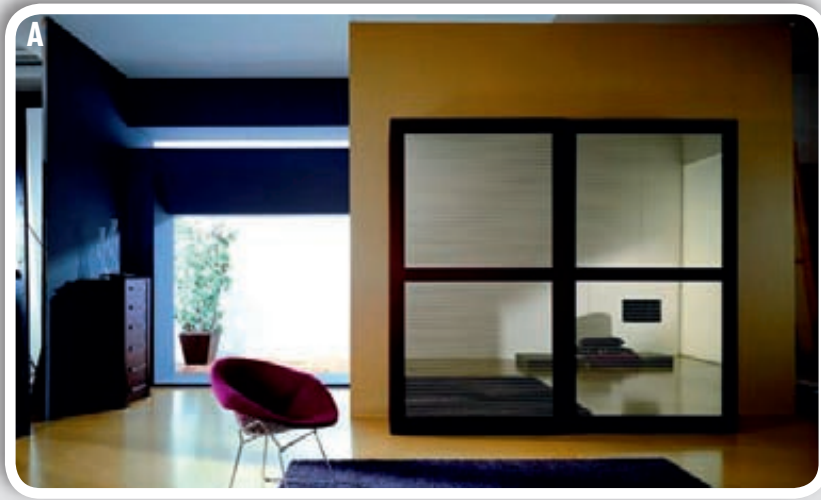

A - ARMADIO SCORREVOLE 2 ANTE H 247 X L 272 X P 61. Proposto con ante telaio rovere moro e specchio serigrafato bronzato. Disponibile anche in rovere naturale. Vetri anche laccati in diversi colori. Piedini regolabili. Garanzia 5 anni. Euro 1.090,00 (in 12 rate da 90,85) Iva, trasporto, montaggio e garanzia inclusi.

B - ARMADIO SCORREVOLE 3 ANTE H 247 X L 272 X P 61. Proposto con ante telaio riquadro rovere naturale e vetro laccato rosso. Disponibile anche con riquadro rovere moro. Vetri anche laccati in diversi colori. Piedini regolabili. Garanzia 5 anni. Euro 1.150,00 (in 12 rate da 95,85) Iva, trasporto, montaggio e garanzia inclusi.

C - ARMADIO SCORREVOLE 3 ANTE H 247 X L 272 X P 61. Proposto con ante telaio rovere moro e specchio bronzato. Disponibile anche con telaio rovere naturale. Vetri anche laccati in diversi colori. Piedini regolabili. Garanzia 5 anni. Euro 1.180,00 (in 12 rate da 98,35) Iva, trasporto, montaggio e garanzia inclusi.

D - ARMADIO SCORREVOLE 3 ANTE H 247 X L 272 X P 61. Proposto con ante lisce rovere moro e specchio centrale bronzato serigrafato. Disponibile anche con ante rovere naturale. Vetri anche laccati in diversi colori. Piedini regolabili. Garanzia 5 anni. Euro 960,00 (in 12 rate da 80,00) Iva, trasporto, montaggio e garanzia inclusi.

E - ARMADIO 6 ANTE BATTENTI H 251 X L 270 X P 60. Proposto con 2 ante laterali lisce rovere naturale e 4 ante centrali con profilo e vetro laccato rosso. Disponibile anche con ante rovere moro. Vetri anche laccati in diversi colori. Piedini regolabili. Garanzia 5 anni. Euro 920,00 (in 12 rate da 76,70) Iva, trasporto, montaggio e garanzia inclusi.

F - ARMADIO 6 ANTE BATTENTI + vano a giorno con settimano. Misure H 251 X L 332 X P 60. Proposto con 6 ante laterali profilo rovere naturale e vetro laccato moka. Disponibile anche con ante rovere moro. Vetri anche laccati in diversi colori. Piedini regolabili. Garanzia 5 anni. Euro 1.690,00 (in 12 rate da 140,85) Iva, trasporto, montaggio e garanzia inclusi.

G - ARMADIO 9 ANTE ANTE BATTENTI + cabina e vano a giorno con settimano. Misure H 251 X L 253 x L 360 X P 60. Proposto con ante rovere naturale e ante vetro laccato moka. Disponibile anche con ante rovere moro. Vetri anche laccati in diversi colori. Piedini regolabili. Garanzia 5 anni. Euro 2.300,00 (in 12 rate da 191,70) Iva, trasporto, montaggio e garanzia inclusi.