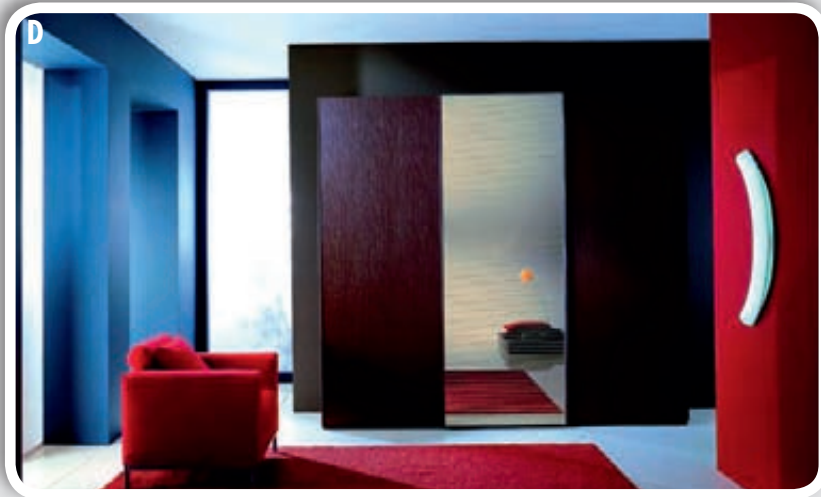

A - ARMADIO SCORREVOLE 2 ANTE H 247 X L 272 X P 61. Proposto con ante telaio rovere moro e specchio serigrafato bronzato. Disponibile anche in rovere naturale. Vetri anche laccati in diversi colori. Piedini regolabili. Garanzia 5 anni. Euro 1.090,00 (in 12 rate da 90,85) Iva, trasporto, montaggio e garanzia inclusi.

B - ARMADIO SCORREVOLE 3 ANTE H 247 X L 272 X P 61. Proposto con ante telaio riquadro rovere naturale e vetro laccato rosso. Disponibile anche con riquadro rovere moro. Vetri anche laccati in diversi colori. Piedini regolabili. Garanzia 5 anni. Euro 1.150,00 (in 12 rate da 95,85) Iva, trasporto, montaggio e garanzia inclusi.

C - ARMADIO SCORREVOLE 3 ANTE H 247 X L 272 X P 61. Proposto con ante telaio rovere moro e specchio bronzato. Disponibile anche con telaio rovere naturale. Vetri anche laccati in diversi colori. Piedini regolabili. Garanzia 5 anni. Euro 1.180,00 (in 12 rate da 98,35) Iva, trasporto, montaggio e garanzia inclusi.

D - ARMADIO SCORREVOLE 3 ANTE H 247 X L 272 X P 61. Proposto con ante lisce rovere moro e specchio centrale bronzato serigrafato. Disponibile anche con ante rovere naturale. Vetri anche laccati in diversi colori. Piedini regolabili. Garanzia 5 anni. Euro 960,00 (in 12 rate da 80,00) Iva, trasporto, montaggio e garanzia inclusi.

E - ARMADIO 6 ANTE BATTENTI H 251 X L 270 X P 60. Proposto con 2 ante laterali lisce rovere naturale e 4 ante centrali con profilo e vetro laccato rosso. Disponibile anche con ante rovere moro. Vetri anche laccati in diversi colori. Piedini regolabili. Garanzia 5 anni. Euro 920,00 (in 12 rate da 76,70) Iva, trasporto, montaggio e garanzia inclusi.