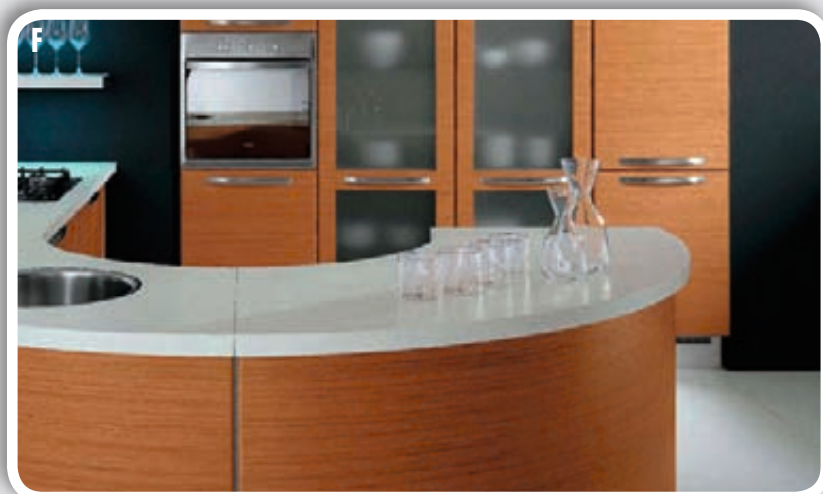

LEGNO

**La forma si sintetizza con la funzione,
il design con la razionalità.**

Cucina moderna con ante impiallacciate lisce o a telaio.
Disponibile nelle essenze rovere sbiancato, wenge', noce, ciliegio
naturale, rovere rosso e rovere grigio.

Ante vetro disponibili con telaio legno o alluminio.
Vetri a scelta in vari colori.
Cassetti con blumotion.

Siamo a tua disposizione per il progetto personalizzato del tuo ambiente
cucina con relativo preventivo.
Garanzia 5 anni.