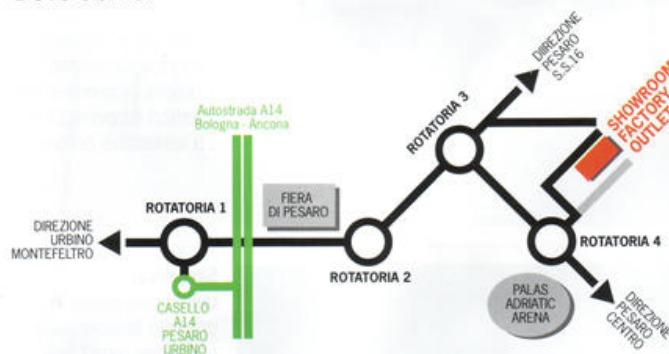

ITALCOMMA & Urbinati

Showroom | Factory Outlet

Via Gagarin, 164 / 61100 Pesaro / Tel. 0721 22739

email: factory.outlet@italcomma.it / web: www.italcomma.it

Aperti da martedì a sabato / orari: 9,15 - 12,30 / 15,30 - 19,30

lunedì solo pomeriggio / orari: 15,30 - 19,30