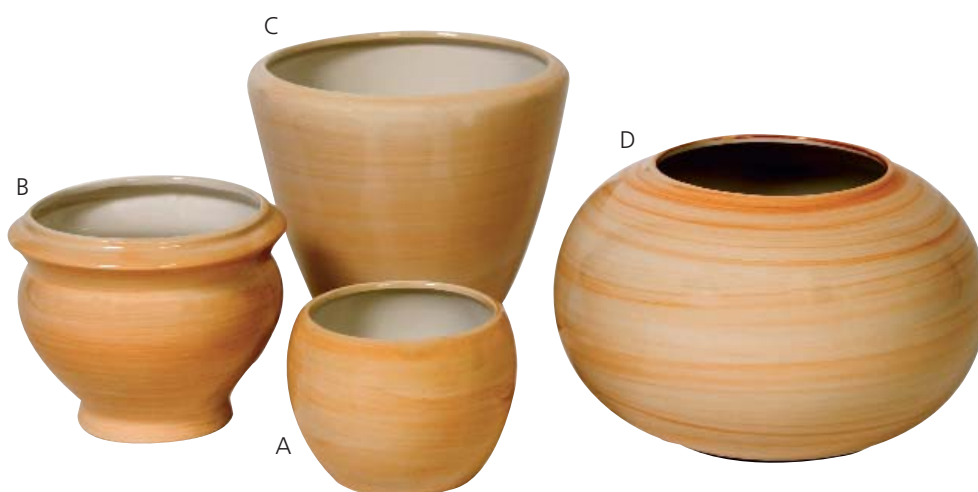

PORTAVASO GARDENIA

codice	size	H	Ø	kg	Qty
C0030A	13	10	13	0,2	
C0031B	17	14	17	0,3	
C0032C	21	18	21	0,6	
C0033D	26	17	26	1