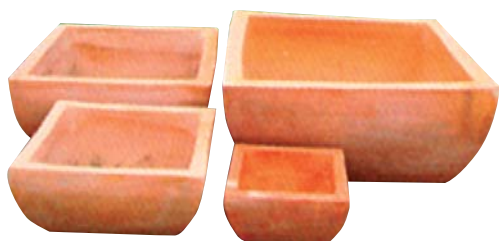

VASO QUADRO BASSO

codice	size	H	Ø	kg	Qty
V0220	20	09	20	3	
V0230	30	13	30	7	
V0240	40	19	40	13	
V0250	50	23	50	22