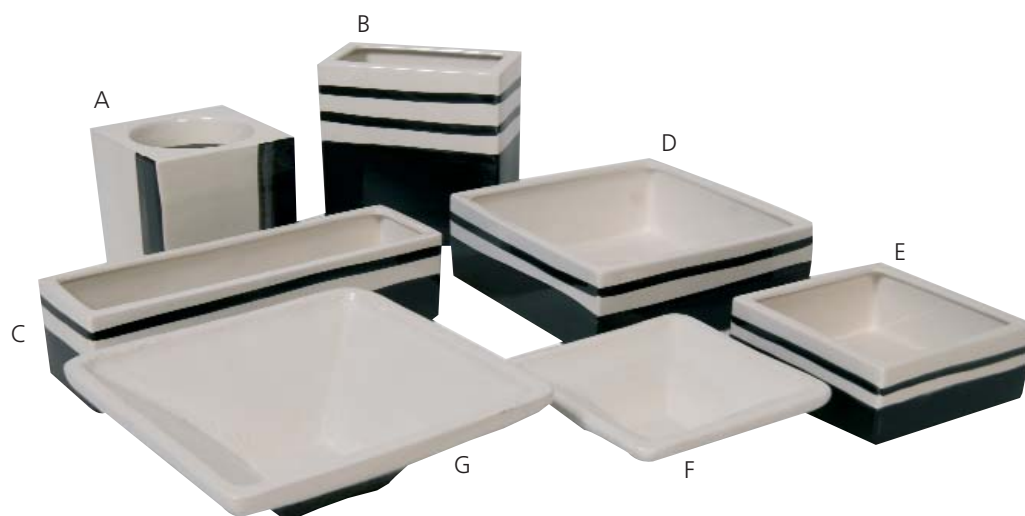

## PORTAOMBRELLO DECORATO

codice	size	H	Ø	kg	Qty
C5050	50	50	30	12	

colori disponibili  verde  marrone  bordeaux