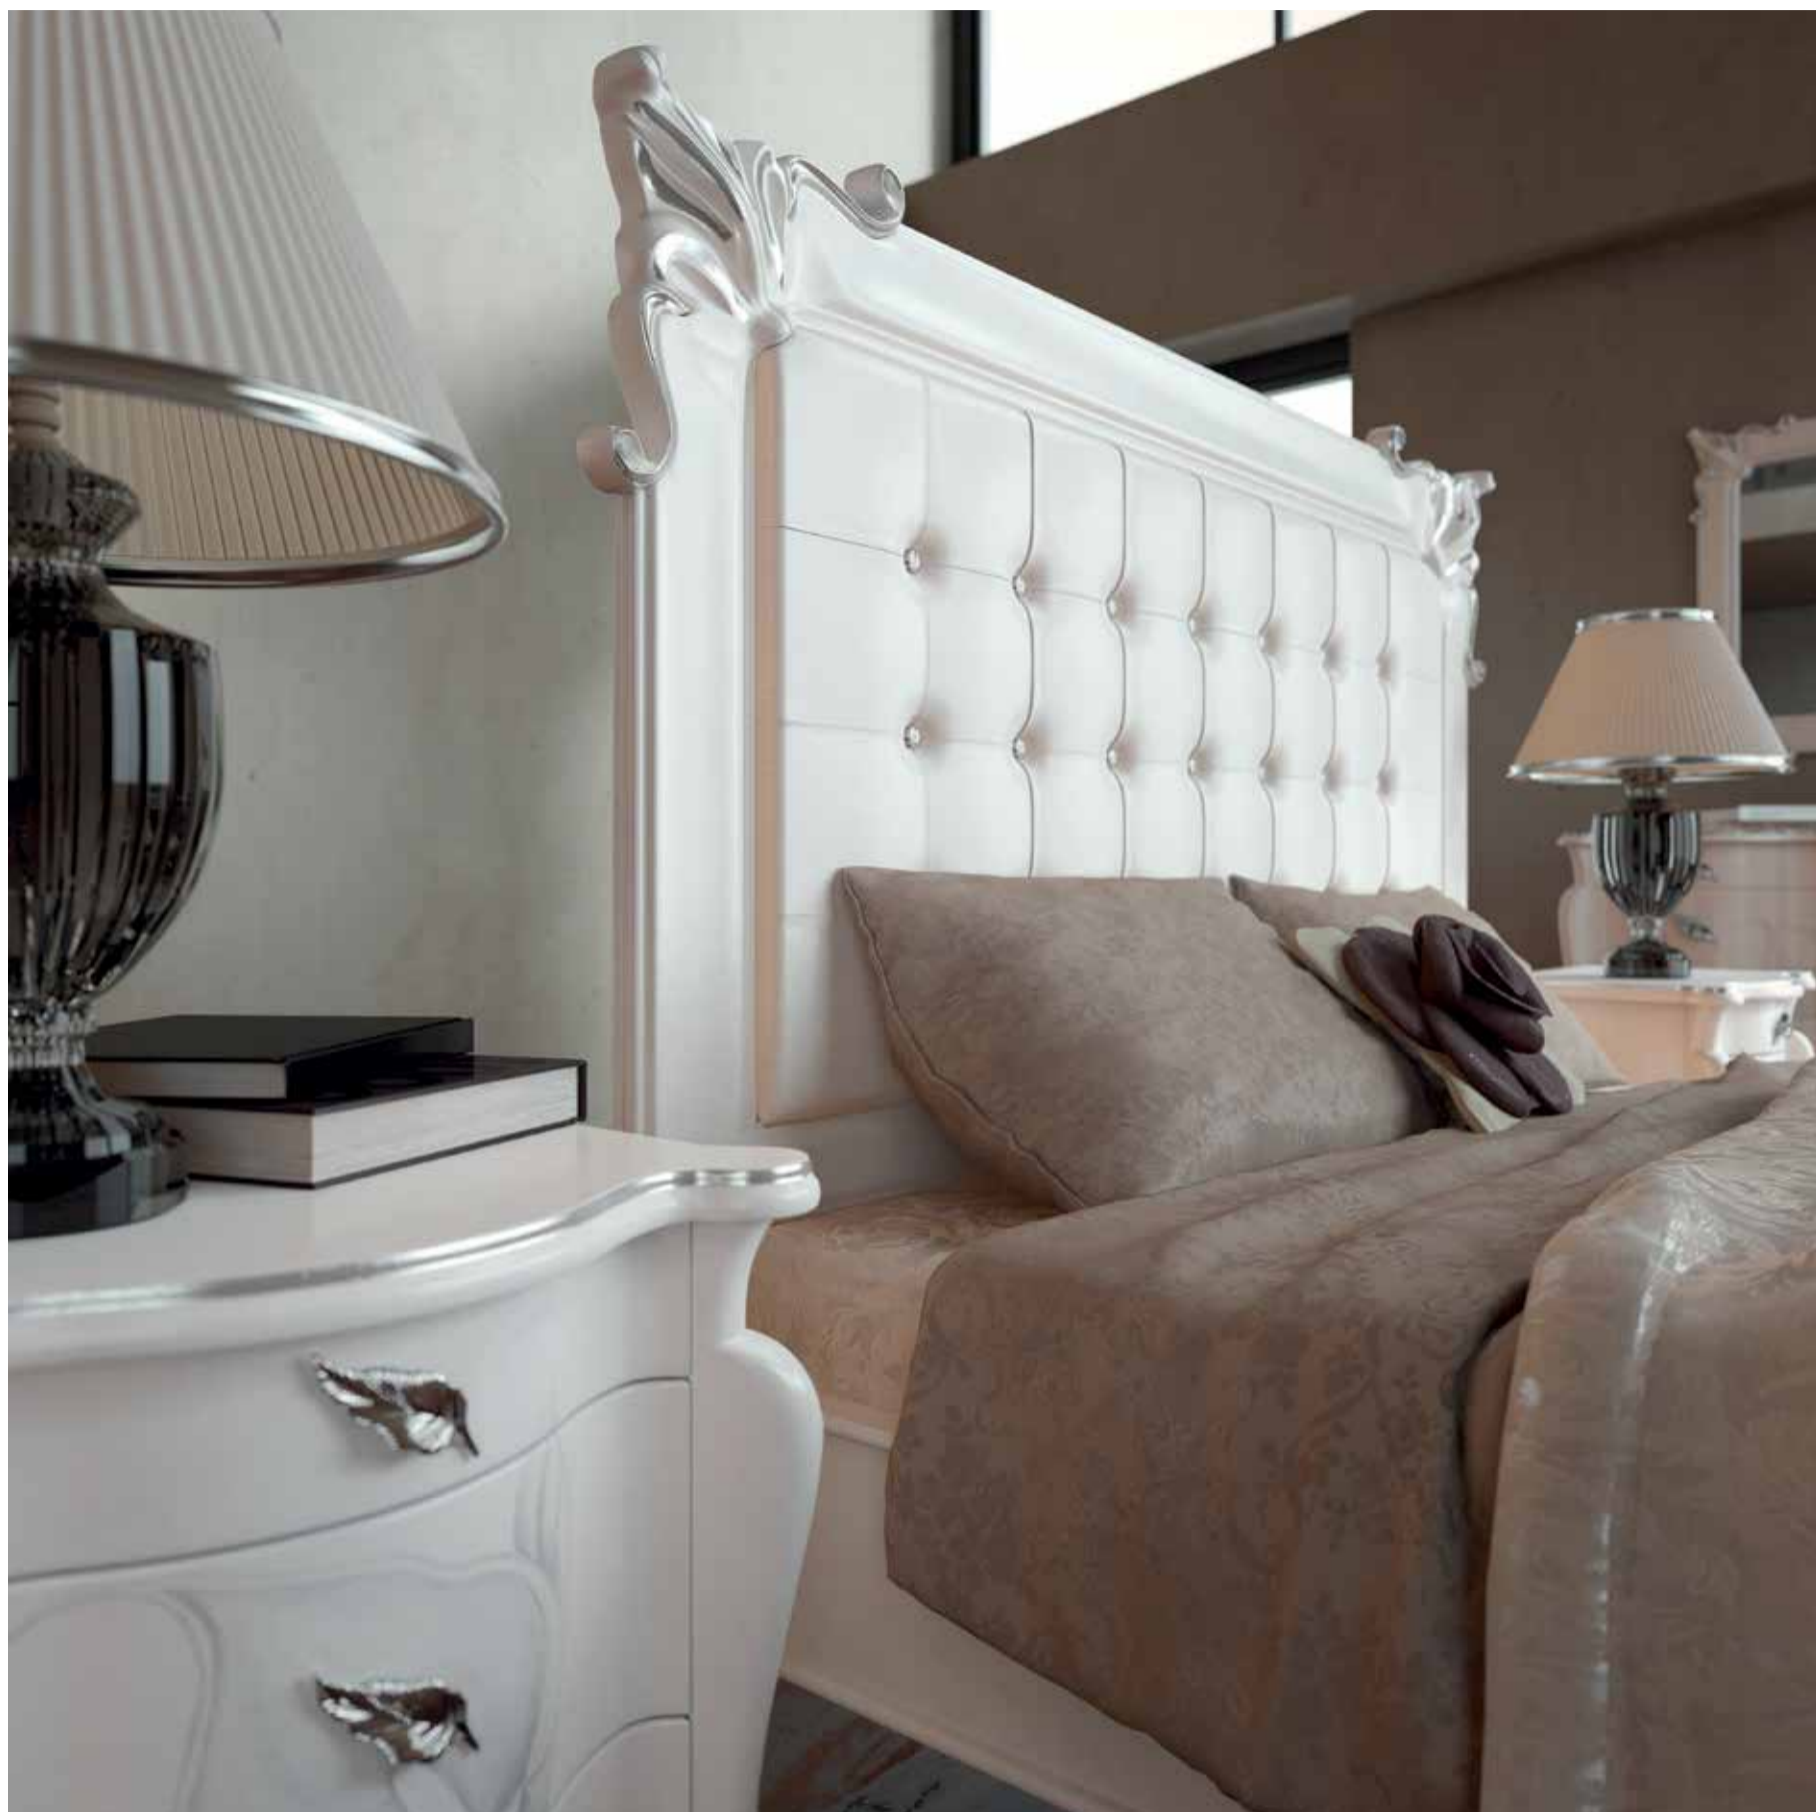

281

ARMADIO ADAM
PATINATO A MANO BIANCO NUVOLATO CON DECORO
COD. 1092 E

254

LETTO ARIEL CON PEDIERA
PATINATO A MANO BIANCO NUVOLATO - ECOPELLE BIANCO - BOTTONI RIVESTITI
COD. 1073

286

COMODINI ALAIN VERS. E
PATINATO A MANO BIANCO NUVOLATO CON DECORO - MANIGLIA FOGLIA
COD. 1332 D