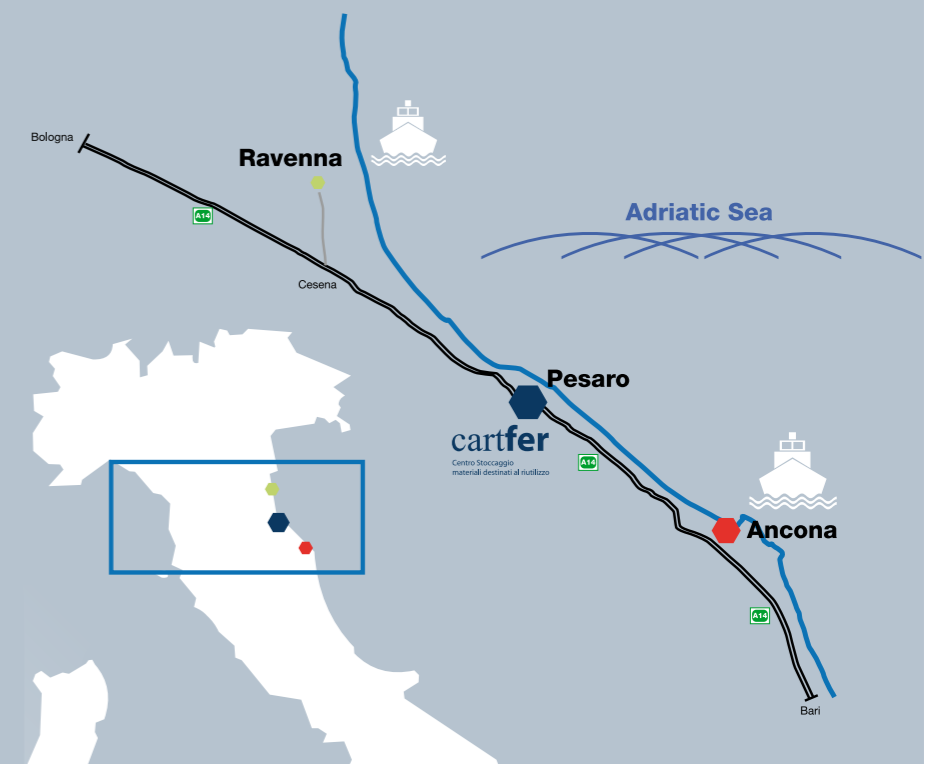

Facilities for the Environment

Cartfer is a certified company of environmental services, active for over thirty years in the recovery of secondary raw materials of the Province of Pesaro and Urbino. Cartfer deals with collection, processing and storage of paper, plastics, iron and metal in the Marche and Emilia regions. The waste paper produced by Cartfer, is intended for Ricicla which then provides for its trading on the Italian and foreign markets. Cartfer is the firm which started Ricicla and its main partners: the two companies work together to offer their customers a complete and more efficient service.