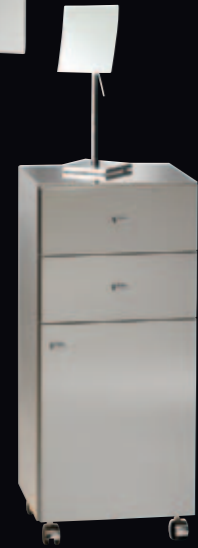

IGUAZU 50 (50 x 54 x 40h)
Base con 1 anta / Base unit with 1 door
Base avec 1 porte / Base con 1 puerta

MOVIDA (60 x 50 x 51h)
Cassettiera h. 51 con 3 cassette
Drawer unit h.51 with 3 drawers
Meuble h.51 avec 3 tiroirs / Cajonera h.51 3 cajones

DEEP cm. 43 x 43 x 13h

PIRA cm. 35 x 10 x 72h

CRATER Ø cm. 38 x 15h

CONO Ø cm. 41 x 14h

ATOLLO
FLY
MOVITO 3

MOVITO 1 cm. 35 x 42 x 51h

MOVITO 2 cm. 35 x 42 x 51h

COVER cm. 74h x 54 x 15